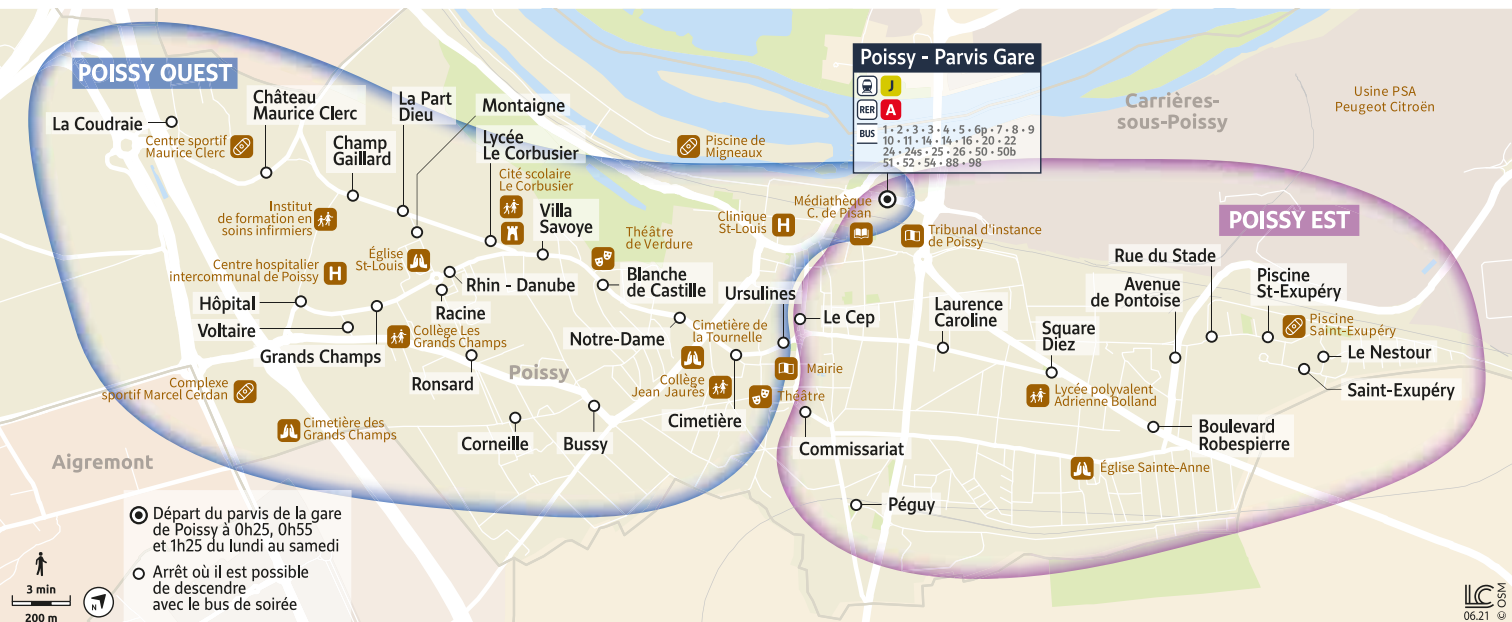

Sortez sans stress, nos bus vous accompagnent !

Les Bus Soirée Poissy Ouest et Poissy Est prennent le relais des lignes régulières 24, 50, 51 et 52, le soir.

Au départ de la gare de Poissy (Parvis), **3 départs sont proposés du lundi au samedi de 0h25 à 1h25 ***, en correspondance avec les trains, vers les quartiers denses de Poissy.

MODE D'EMPLOI

1. À la gare de Poissy, je monte dans le bus
2. Je valide mon titre de transport
3. J'indique au conducteur mon arrêt de descente
4. Le conducteur adapte son itinéraire en fonction des demandes des voyageurs

Ce service fonctionne sans réservation et tous les titres de transport du réseau Ile-de-France Mobilités sont acceptés.

BUS SOIRÉE Poissy Est Poissy Ouest

GARE DE POISSY (PARVIS)

DU LUNDI AU VENDREDI

Arrivée du Train Ligne J	-	-	-
Arrivée du RER A	00:19	00:47	01:14
Départ Bus soirée	00:25	00:55	01:25

LE SAMEDI

Arrivée du Train Ligne J	-	00:43	-
Arrivée du RER A	00:14	00:44	01:13
Départ Bus soirée	00:25	00:55	01:25

+ D'INFOS ?

iledefrance-mobilites.fr

01 85 10 10 33
Keolis Seine et Oise Est

@PoissyMur_IDFM